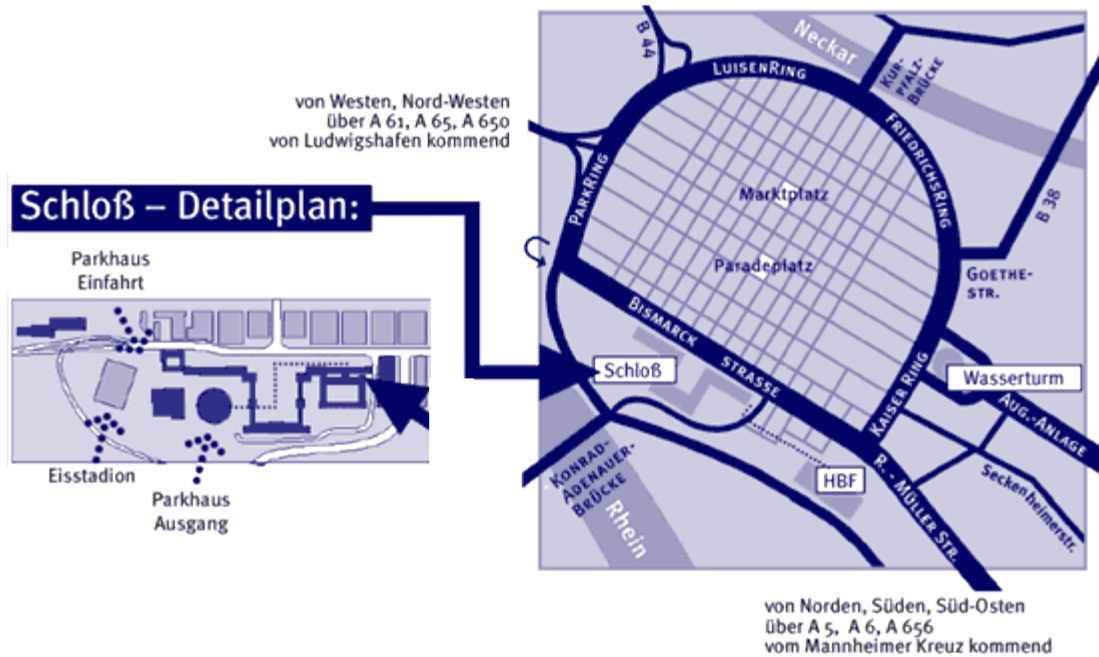

Anreise mit dem Auto

Anfahrt mit dem Auto aus Richtung Süden bzw. Süd-Ost (Basel/Freiburg bzw. München/Stuttgart): Von der A 5 bzw. der A 6 kommend erreichen Sie das Autobahn-Kreuz Walldorf. Ab hier folgen Sie der A 6 in Richtung Norden. Nach 22 km wechseln Sie auf die A 656 in Richtung Mannheim. Nach 5 km erreichen Sie den Ortseingang Mannheim (zur Orientierung: linker Hand befindet sich das Planetarium). Weiter mit: In Mannheim ...

Anfahrt mit dem Auto aus Richtung Norden (Kassel/Frankfurt): Ab dem Darmstädter Kreuz befahren Sie die A 67 in Richtung Süden bis zum Viernheimer Dreieck. Von hier aus fahren Sie auf der A 6 in Richtung Mannheim. Am Viernheimer Kreuz folgen Sie weiter der A 6 in Richtung Süden bis zum Autobahnkreuz Mannheim. Hier wechseln Sie auf die A 656 in Richtung Mannheim und erreichen nach ca. 5 km den Ortseingang Mannheim.

Oder: Ab dem Darmstädter Kreuz fahren Sie auf der A 5 in Richtung Süden bis zum Heidelberger Kreuz. Dort wechseln Sie auf die A 656 in Richtung Mannheim. Nach 5 km erreichen Sie den Ortseingang Mannheim (zur Orientierung: linker Hand befindet sich das Planetarium). Weiter mit: In Mannheim ...